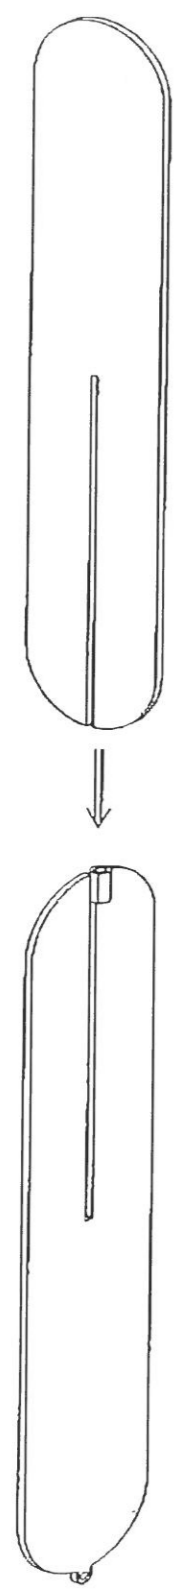

金子謙吾

← こちらの面からのみ
アルゴン溶接

← こちらの面からのみ
アルゴン溶接

ニッケルメッキゴールドカラー-CL3分ツヤ

H = 475 - 158本

H = 740 - 72本

越品 新潟伊勢丹