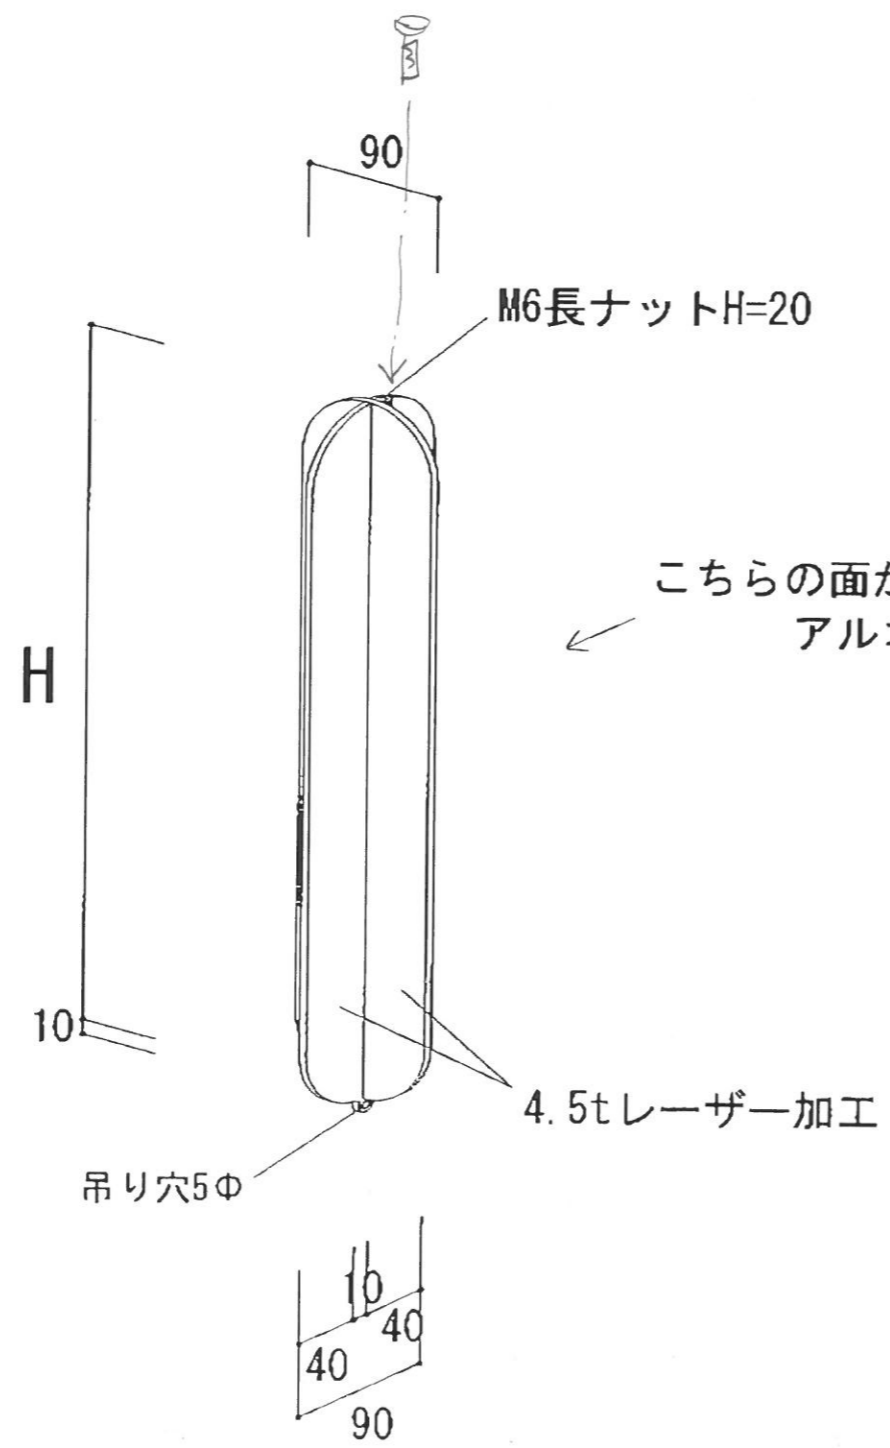

金子謙吾

← こちらの面からのみ
アルゴン溶接

← こちらの面からのみ
アルゴン溶接

ニッケルメッキゴールドカラー-CL3分ツヤ

H = 475 - 158本

H = 740 - 72本

越品 新潟伊勢丹