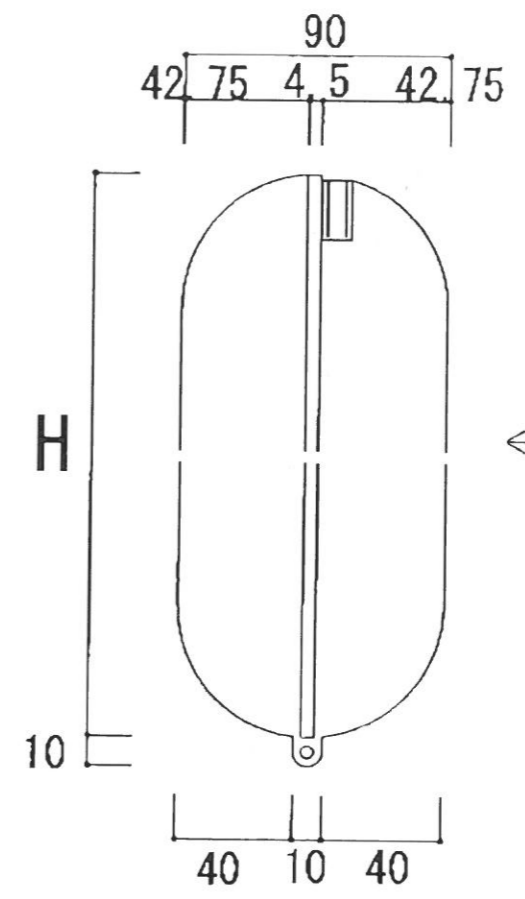

金子謙吾

← こちらの面からのみ
アルゴン溶接

← こちらの面からのみ
アルゴン溶接

ニッケルメッキゴールドカラー-CL3分ツヤ

H = 475 - 158本

H = 740 - 72本

越品 新潟伊勢丹