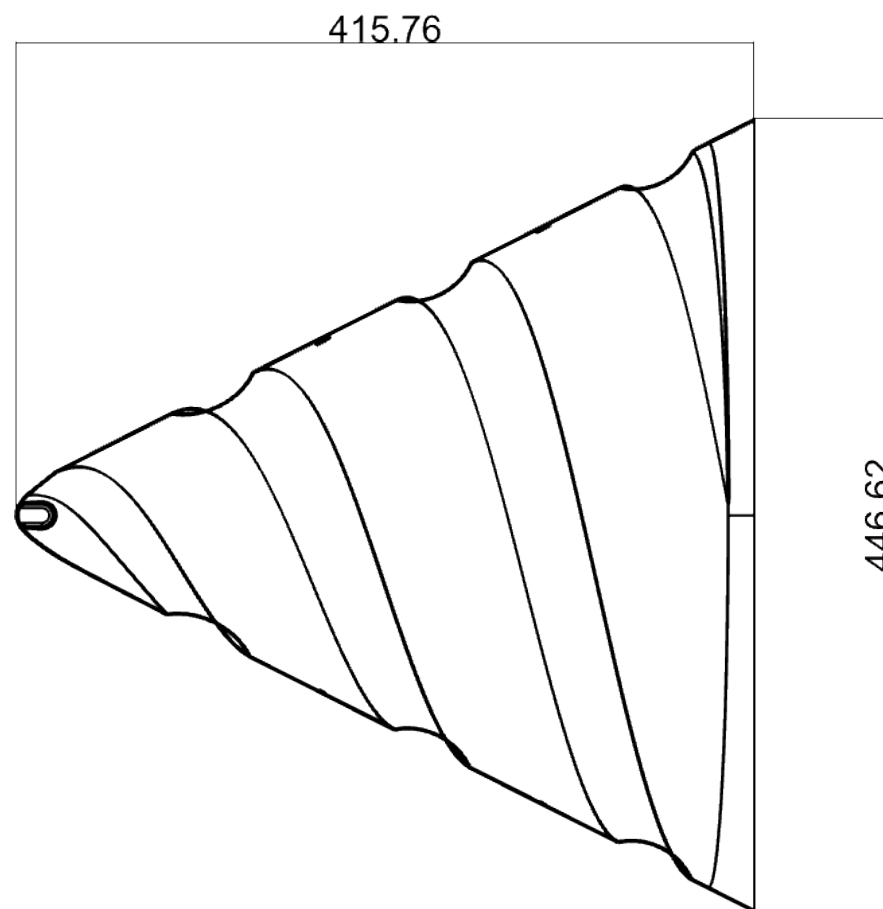

外観

寸法

t=1.5 ABS 黒

成型後、真空蒸着メッキ（金色または銀色）