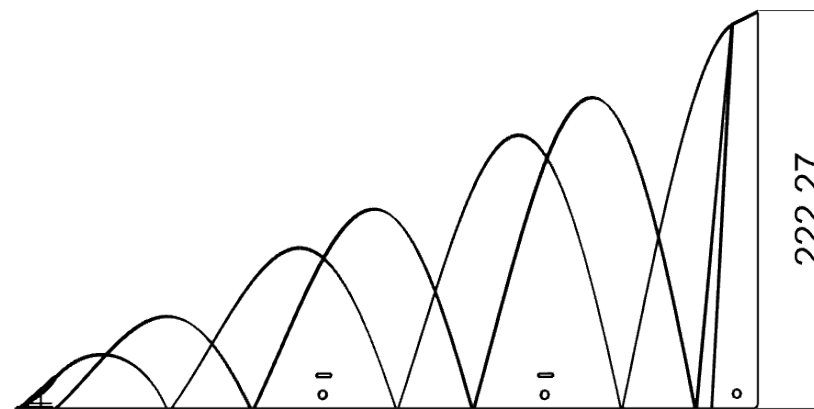

外観

寸法

t=1.5 ABS 黒

成型後、真空蒸着メッキ（金色または銀色）